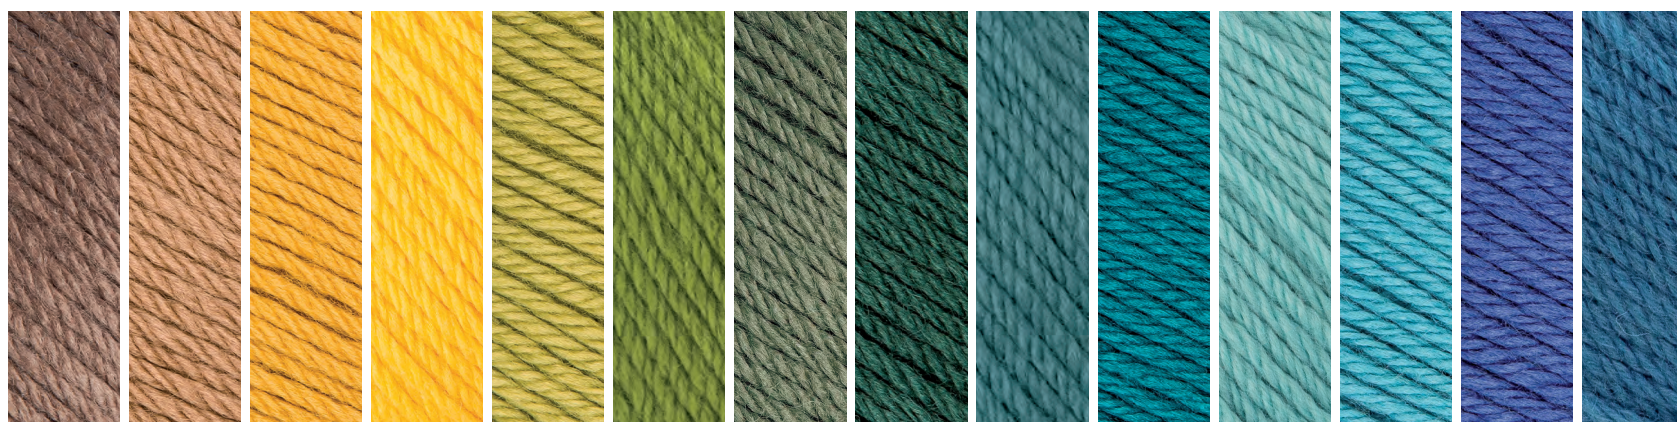

BASIC MERINO

± 50 grs. / 1 oz ³/₄ ± 120 mts / 131 yds.

MERINO CLASSIC

± 100 grs. / 3 oz ¹/₂ ± 240 mts / 262 yds.

52% Merino Superwash (Lana / Laine / Wool / Wolle / Wol / Lã / шерсть / Villa / Уll / Μαλλι)

SUPERWASH

33 34 3 11 38 12 13 14 2 5 32 72

68 35 41 64 18 90 70 15 78 39 73 30 45 8125 40 24 23 22 4 66 20 71 89 28 76 77 26 75 748 80 79 10 86 85 84 88 82 83 1 9 69 87 62